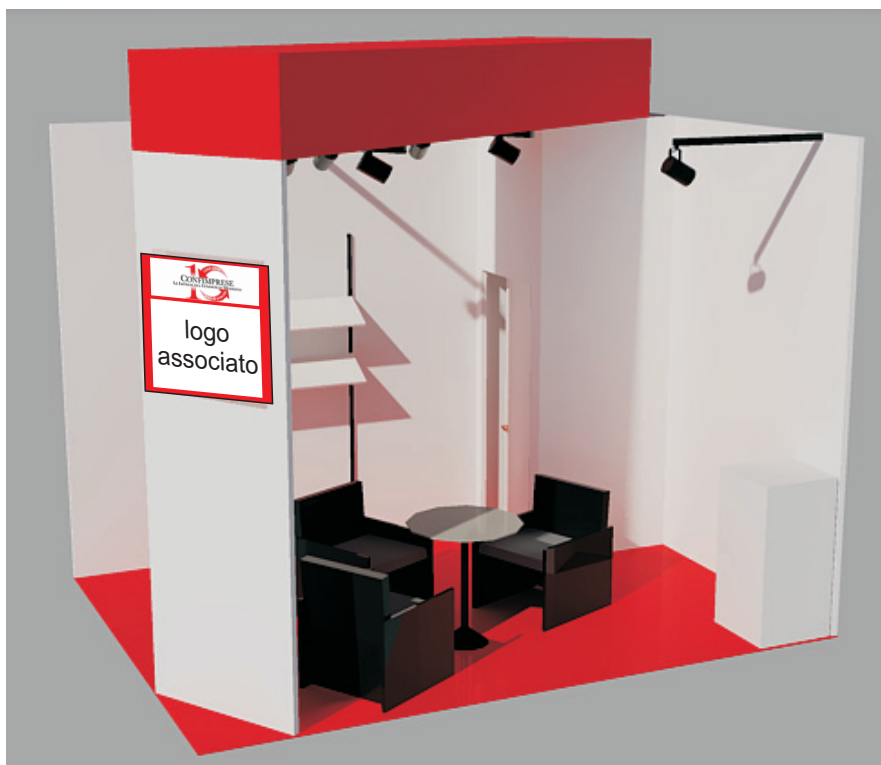

PROGETTO REALIZZAZIONE STAND ASSOCIATI CONFIMPRESE

CONCEPT PROGETTO

- stand con metrature di 12 mq
- aperti su uno o due lati
- riconoscibili da un elemento colorato in comune

CAPITOLATO STAND

- pareti perimetrali in pannelli in legno h. 300 cm
- colore pareti con tinteggiatura bianca
- pavimentazione con moquette rossa
- elemento di comunicazione consistente in:
 - controsoffitto tinteggiato di rosso
 - posizionato da 300 cm da terra
 - pannello frontale bianco con forex per stampa
- ripostiglio da 100 x 100 con porta a battente
- gancio appendiabiti nel ripostiglio
- fari con braccio fissati ai pannelli perimetrali
- fari con binario elettrificato sotto il controsoffitto
- 1 presa elettrica
- 1 tavolo con piano circolare di colore grigio
- 3 poltrone di colore nero
- 2 ripiani in legno bianchi fissati su cremagliere
- 1 cubo contenitore in legno di colore bianco
- 1 stampa su forex col logo del consociato e il logo di Confimprese

VISTA DALL'ALTO

pagina 2

VISTA DALL'ALTO

la quantità di lati liberi (n.1 o n.2) dipende dalla disponibilità dei posteggi nel layout di vendita

pagina 3

VISTE PROSPETTICHE

pagina 4

VISTE PROSPETTICHE

pagina 5

ARREDI IN DOTAZIONE

POLTRONE DI COLORE NERO

TAVOLO ϕ 68 cm CON PIANO DI COLORE GRIGIO E GAMBA IN METALLO NERO

CUBO ESPOSITIVO DI COLORE BIANCO DA cm 46 X 46 X H. 73