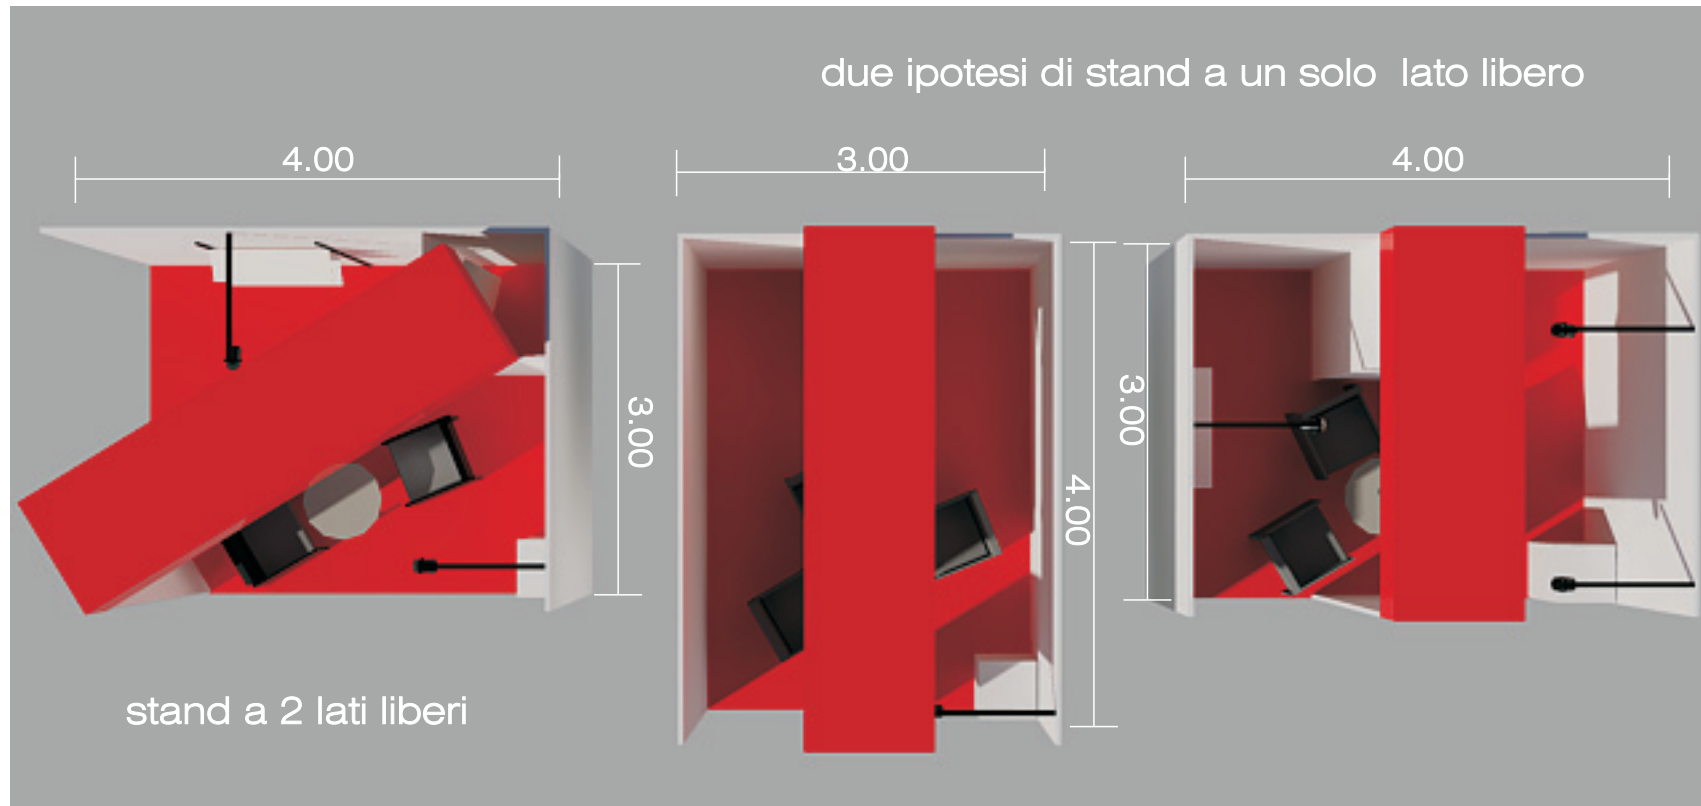

PROGETTO REALIZZAZIONE STAND ASSOCIATI CONFIMPRESE

CONCEPT PROGETTO

- stand con metrature di 12 mq
- aperti su uno o due lati
- riconoscibili da un elemento colorato in comune

CAPITOLATO STAND

- pareti perimetrali in pannelli in legno h. 300 cm
- colore pareti con tinteggiatura bianca
- pavimentazione con moquette rossa
- elemento di comunicazione consistente in:
 - controsoffitto tinteggiato di rosso
 - posizionato da 300 cm da terra
 - pannello frontale bianco con forex per stampa
- ripostiglio da 100 x 100 con porta a battente
- gancio appendiabiti nel ripostiglio
- fari con braccio fissati ai pannelli perimetrali
- fari con binario elettrificato sotto il controsoffitto
- 1 presa elettrica
- 1 tavolo con piano circolare di colore grigio
- 3 poltrone di colore nero
- 2 ripiani in legno bianchi fissati su cremagliere
- 1 cubo contenitore in legno di colore bianco
- 1 stampa su forex col logo del consociato e il logo di Confimprese

VISTA DALL'ALTO

pagina 2

VISTA DALL'ALTO

la quantità di lati liberi (n.1 o n.2) dipende dalla disponibilità dei posteggi nel layout di vendita

pagina 3

VISTE PROSPETTICHE

pagina 4

VISTE PROSPETTICHE

pagina 5

ARREDI IN DOTAZIONE

POLTRONE DI COLORE NERO

TAVOLO ϕ 68 cm CON PIANO DI COLORE GRIGIO E GAMBA IN METALLO NERO

CUBO ESPOSITIVO DI COLORE BIANCO DA cm 46 X 46 X H. 73