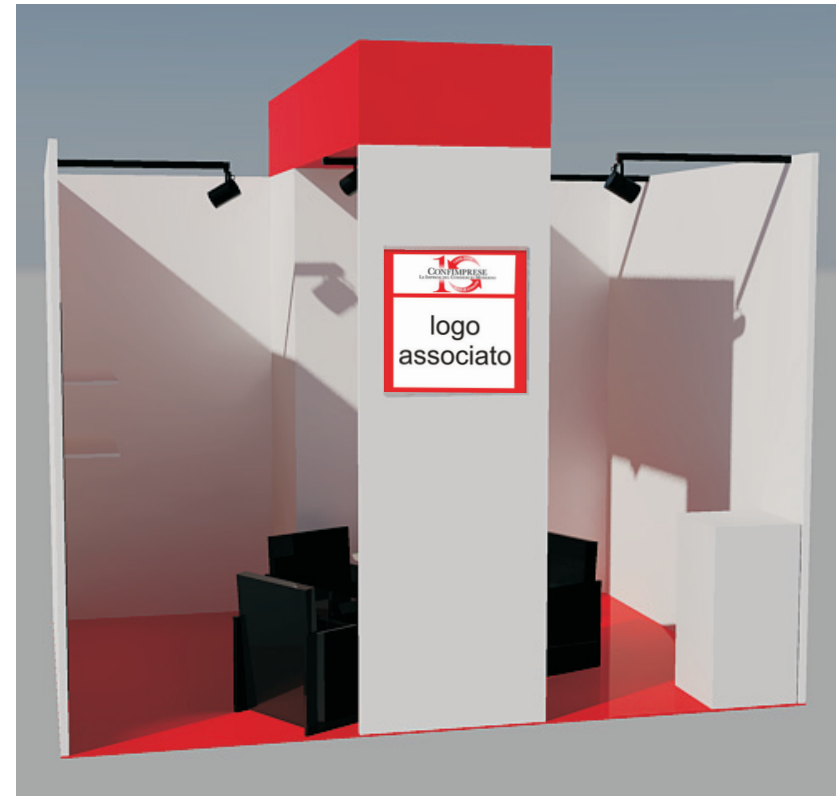

PROGETTO REALIZZAZIONE STAND ASSOCIATI CONFIMPRESE

CONCEPT PROGETTO

- stand con metrature di 12 mq
- aperti su uno o due lati
- riconoscibili da un elemento colorato in comune

CAPITOLATO STAND

- pareti perimetrali in pannelli in legno h. 300 cm
- colore pareti con tinteggiatura bianca
- pavimentazione con moquette rossa
- elemento di comunicazione consistente in:
 - controsoffitto tinteggiato di rosso
 - posizionato da 300 cm da terra
 - pannello frontale bianco con forex per stampa
- ripostiglio da 100 x 100 con porta a battente
- gancio appendiabiti nel ripostiglio
- fari con braccio fissati ai pannelli perimetrali
- fari con binario elettrificato sotto il controsoffitto
- 1 presa elettrica
- 1 tavolo con piano circolare di colore grigio
- 3 poltrone di colore nero
- 2 ripiani in legno bianchi fissati su cremagliere
- 1 cubo contenitore in legno di colore bianco
- 1 stampa su forex col logo del consociato e il logo di Confimprese

VISTA DALL'ALTO

pagina 2

VISTA DALL'ALTO

la quantità di lati liberi (n.1 o n.2) dipende dalla disponibilità dei posteggi nel layout di vendita

pagina 3

VISTE PROSPETTICHE

pagina 4

VISTE PROSPETTICHE

pagina 5

ARREDI IN DOTAZIONE

POLTRONE DI COLORE NERO

TAVOLO ϕ 68 cm CON PIANO DI COLORE GRIGIO E GAMBA IN METALLO NERO

CUBO ESPOSITIVO DI COLORE BIANCO DA cm 46 X 46 X H. 73