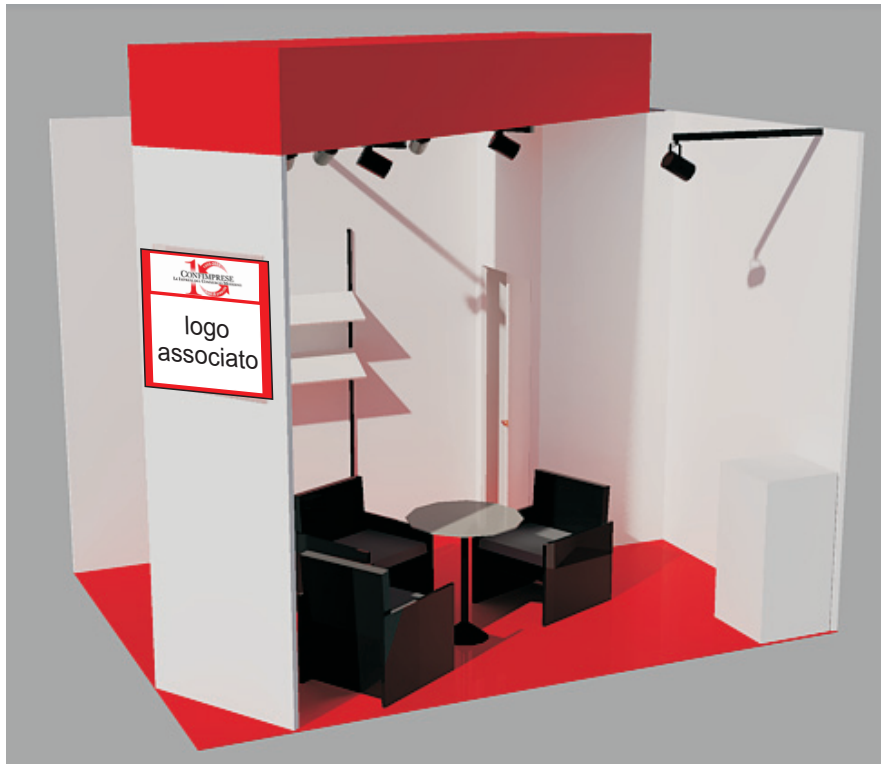

PROGETTO REALIZZAZIONE STAND ASSOCIATI CONFIMPRESE

CONCEPT PROGETTO

- stand con metrature di 12 mq
- aperti su uno o due lati
- riconoscibili da un elemento colorato in comune

CAPITOLATO STAND

- pareti perimetrali in pannelli in legno h. 300 cm
- colore pareti con tinteggiatura bianca
- pavimentazione con moquette rossa
- elemento di comunicazione consistente in:
 - controsoffitto tinteggiato di rosso
 - posizionato da 300 cm da terra
 - pannello frontale bianco con forex per stampa
- ripostiglio da 100 x 100 con porta a battente
- gancio appendiabiti nel ripostiglio
- fari con braccio fissati ai pannelli perimetrali
- fari con binario elettrificato sotto il controsoffitto
- 1 presa elettrica
- 1 tavolo con piano circolare di colore grigio
- 3 poltrone di colore nero
- 2 ripiani in legno bianchi fissati su cremagliere
- 1 cubo contenitore in legno di colore bianco
- 1 stampa su forex col logo del consociato e il logo di Confimprese

VISTA DALL'ALTO

pagina 2

VISTA DALL'ALTO

la quantità di lati liberi (n.1 o n.2) dipende dalla disponibilità dei posteggi nel layout di vendita

pagina 3

VISTE PROSPETTICHE

pagina 4

VISTE PROSPETTICHE

pagina 5

ARREDI IN DOTAZIONE

POLTRONE DI COLORE NERO

TAVOLO ϕ 68 cm CON PIANO DI COLORE GRIGIO E GAMBA IN METALLO NERO

CUBO ESPOSITIVO DI COLORE BIANCO DA cm 46 X 46 X H. 73